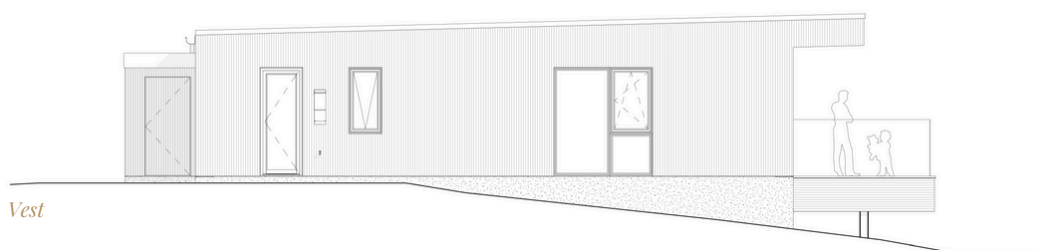

BOLIGTYPE BLUSH *parkering ved indgang*

Kan vælges på grund nr.

Mulighed for:

Alkove
Arbejdsniche
Reol
Vinkøl
Opbevaring