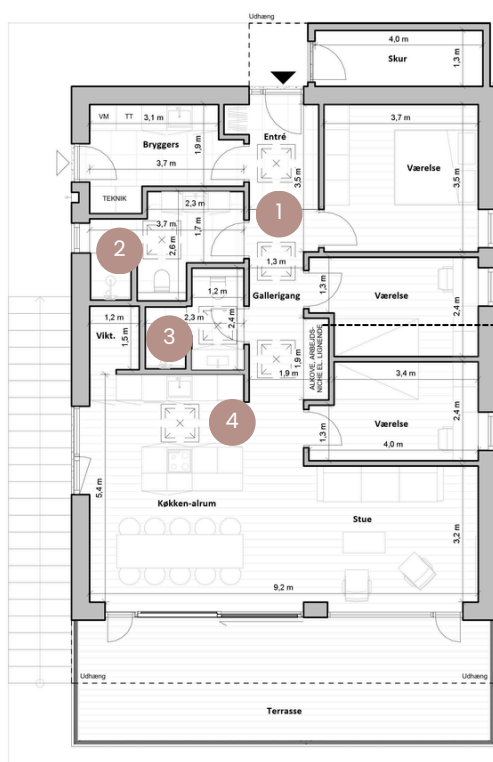

Kan vælges på grund nr.

12

13

14

15

16

18

19

20

Tilvalg

- 1 3 x ovenlys i galleri
- 2 Ovenlys i badeværelse
- 3 Ovenlys i badeværelse
- 4 Ovenlys i køkken
- 5 Skur/hobbyrum *11,8 m²*

Mulighed for:

*Alkove
Arbejdsnische
Reol
Vinkol
Opbevaring*

Signaturforklaring

- Trægulv
- Klinker
- Ovenlys: 900x900 mm
Lysningsmål: 700x700 mm
- Primær indgang
- Sekundær indgang
- Udhaeng
- Afgrensning af bolig
- Tagnedløb