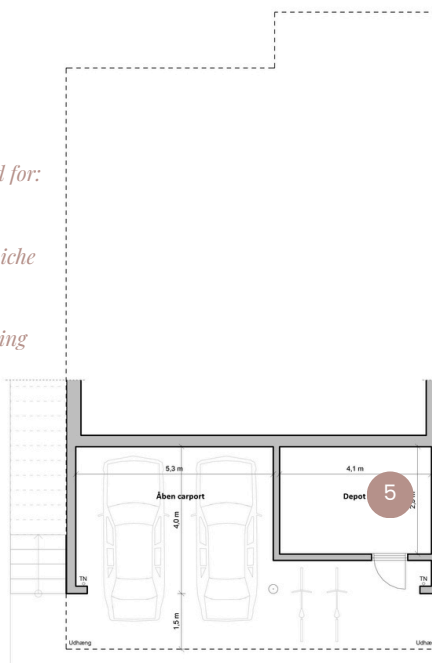

20

Tilvalg

- 1 3 x ovenlys i galleri
- 2 Ovenlys i badeværelse
- 3 Ovenlys i badeværelse
- 4 Ovenlys i køkken
- 5 Skur/hobbyrum *11,8 m²*

Mulighed for:

*Alkove
Arbejdsnische
Reol
Vinkol
Opbevaring*

Signaturforklaring

- Trægulv
- Klinker
- Ovenlys: 900x900 mm
Lysningsmål: 700x700 mm
- Primær indgang
- Sekundær indgang
- Udhaeng
- Afgrensning af bolig
- Tagnedløb