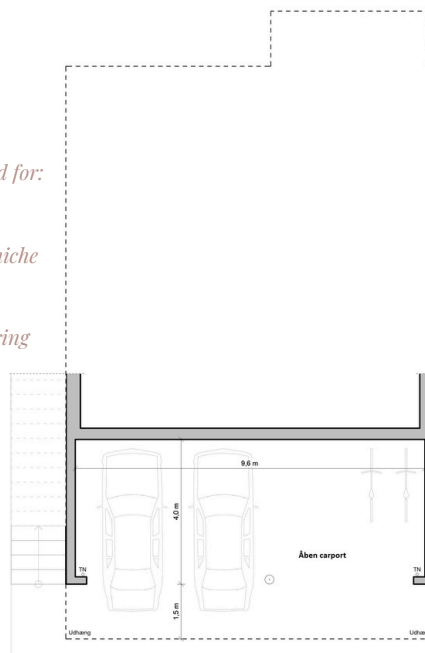

BOLIGTYPE BLUSH *parkering under huset*

Kan vælges på grund nr.

Mulighed for:

- Alkove
- Arbejdsniche
- Reol
- Vinkel
- Opbevaring

Signaturforklaring

- Trægulv
- Klinker
- Primær indgang
- Sekundær indgang
- Udhang
- Afgrænsning af bolig
- Tagedækb