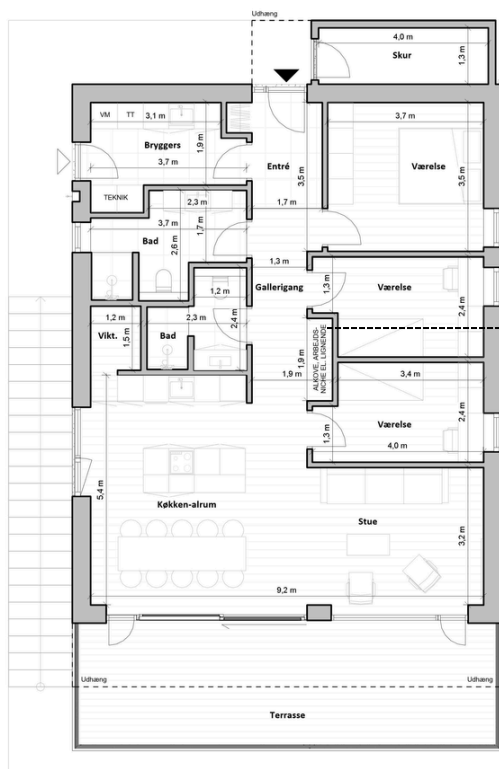

BOLIGTYPE BLUSH *parkering under huset*

Kan vælges på grund nr.

Mulighed for:

- Alkove
- Arbejdsniche
- Reol
- Vinkel
- Opbevaring

Signaturforklaring

- Trægulv
- Klinker
- Primær indgang
- Sekundær indgang
- Udhang
- Afgrænsning af bolig
- Tagedækb